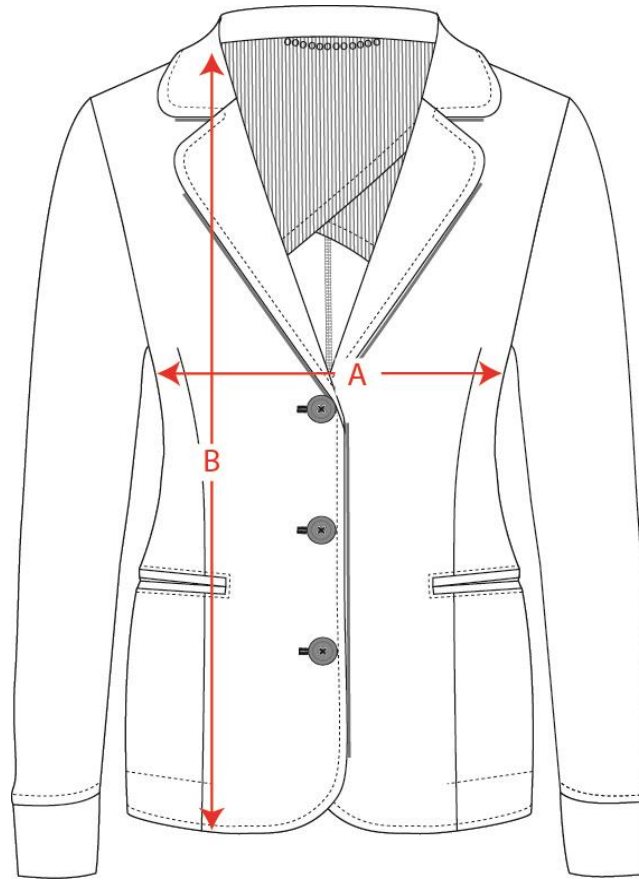

## Sweatblazer Damen

Größen/Sizes	XS	S	M	L	XL	XXL	3XL
<b>A:</b> 1/2 Oberweite/ Half Chest	43 cm	45 cm	47 cm	50 cm	53 cm	56 cm	59 cm
<b>B:</b> Länge / Body Length	64 cm	65,5 cm	67 cm	68,5 cm	70 cm	71,5 cm	73 cm